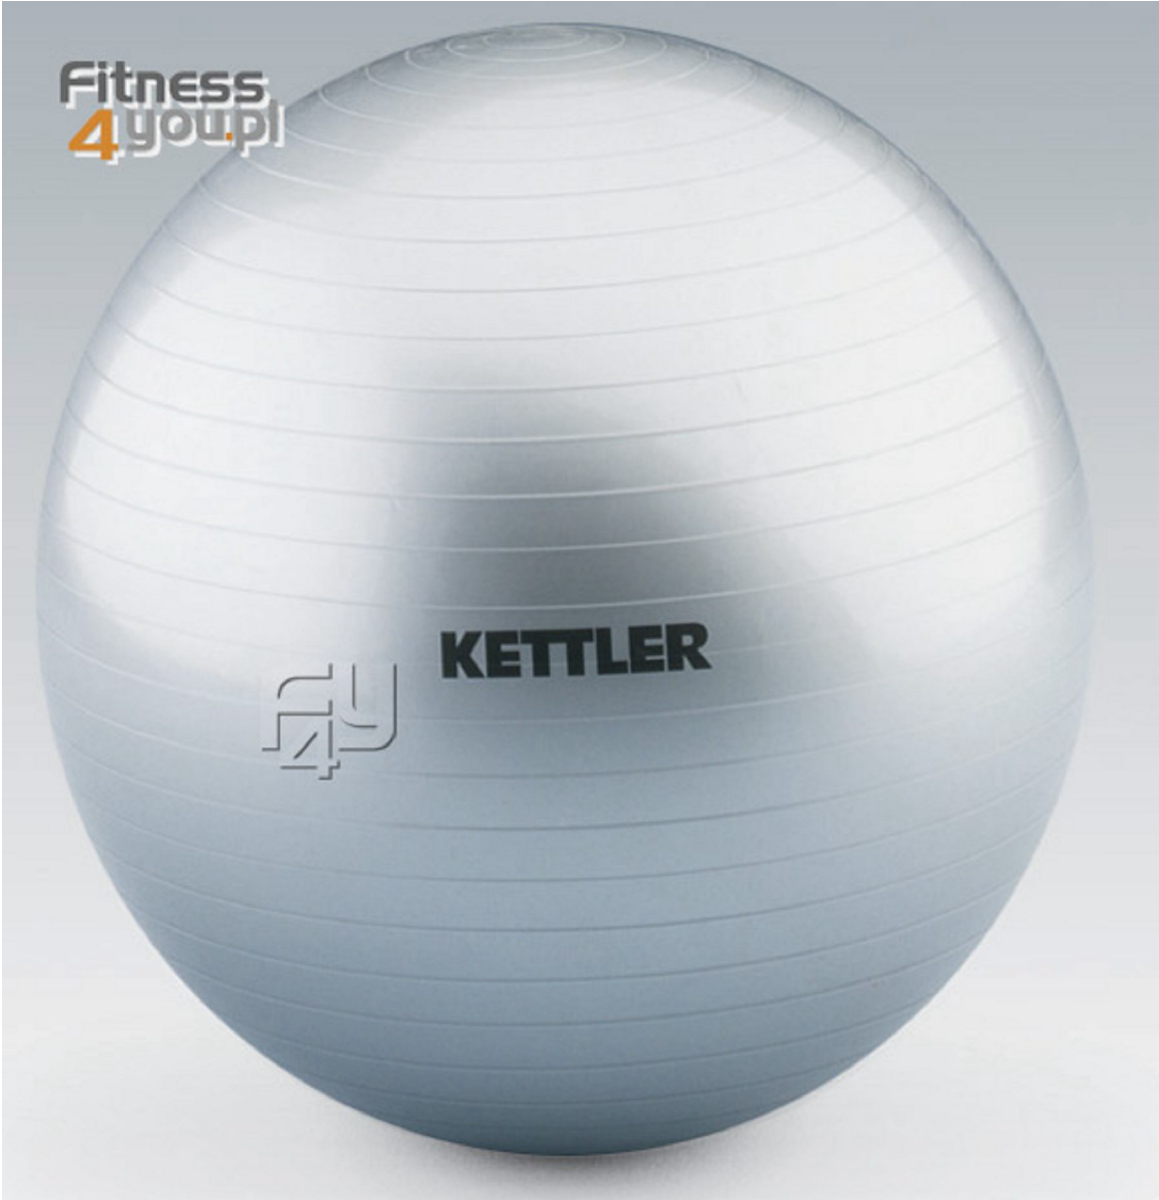

L-01 - Lustró pojedyncze 70 × 160

L-03 - Lustró 70 × 160
z 2 skrzydłami bocznymi 70 × 160

L-02 - Lustró 70 × 160
z 2 skrzydłami bocznymi 35 × 160

Lustra korekcyjne w ZSO

Roter do Cwiczeń kończyn dolnych i górnych w ZSI

Tor do nauki chodu ZSI

trampolina w Zespole Szkół Integracyjnych

Rower treningowy GOLF ST w Zespole Szkół Ogólnokształcących

Fitness
4youpi

KETTLER

Fitness
4you.pl

Rower treningowy poziomy Ergometr w Zespole Szkół Ogólnokształcących

Fitness
4you.pl

wioślarz faworyt Kettler (po jednym w Zespole Szkół Integracyjnych i Zespole Szkół Ogólnokształcących)

bieżnia Maraton ST w Zespole Szkół Integracyjnych

Urządzenie wielofunkcyjne BASIC E w ZSI